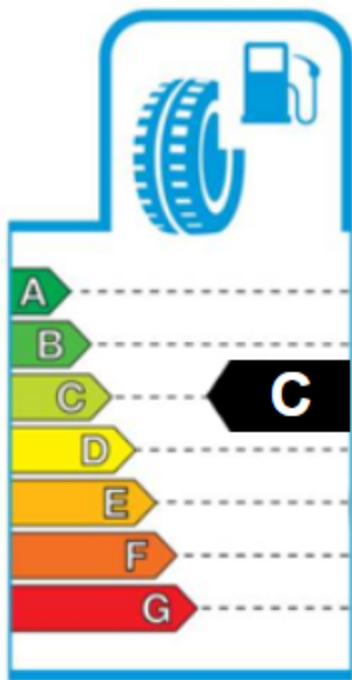

Trieda úspory paliva

Trieda prílnavosti
na mokrom porchu

Úroveň hluku: